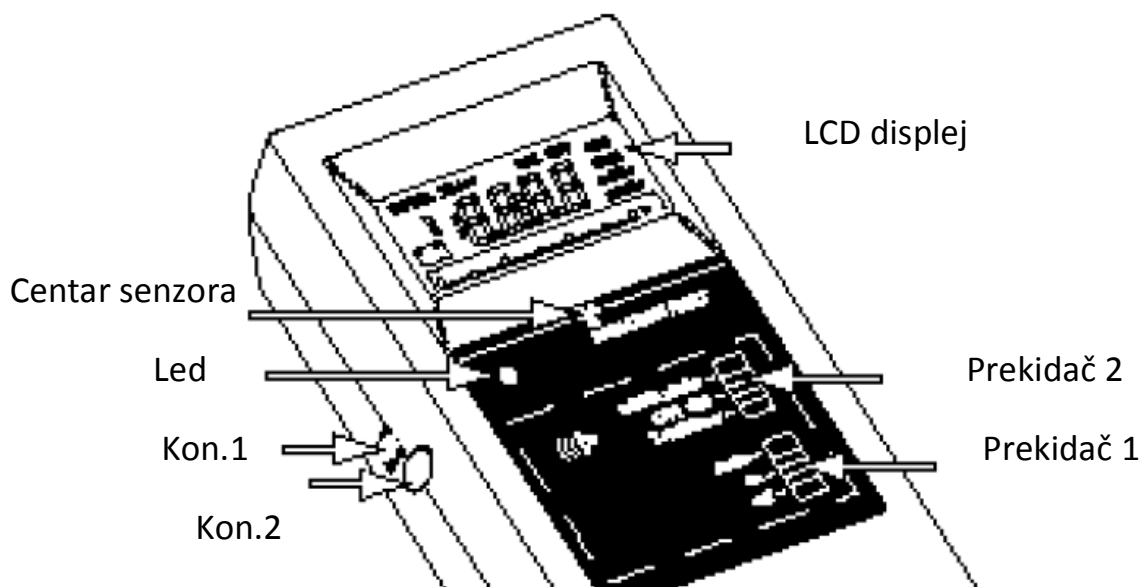

INSPECTOR+ Radiation alert

Uređaj Inspector+ je namenjen za identifikaciju izvora zračenja.

(alfa,beta,gama i x-ray radijacija)

Koriscenje uređaja:

Ukljucivanje:

Prebacite prekidač 1 (off,on,audio) na položaj ON, ukoliko zelite i zvucnu signalizaciju prebacite prekidač na položaj AUDIO.

Vrsta merenja:

Prekidač 2 u položaju **mR/hr mikroSv/hr**

Uređaj prikazuje vrednost radijacije u jedinicama milirengena po času tj. Milisiverta po času

Na displeju je prikazana vrednost radijacije (normalna vrednost bez kontaminacije 0.005-0.030 mR/hr)

Kada se na ekranu pojavi ikonica Ks1000 pomnožite vrednost prikazanu na displeju sa 1000 da bi dobili ukupan nivo radijacije.

Prekidač 3 TIMER:

OFF –Tajmer isključen

SET- Podešavanje vremenskog perioda pomoću tastera + i –

Ukoliko je tajmer već uključen na displeju će biti prikazano preostalo vreme u zadatom vremenskom periodu

ON – Tajmer je uključen

Konektori

Cal in- Kalibracija uređaja preko pulsog generatora

Output- Konektor za povezivanje uređaja sa računarnom (pregled merenja, događaja i sl.)