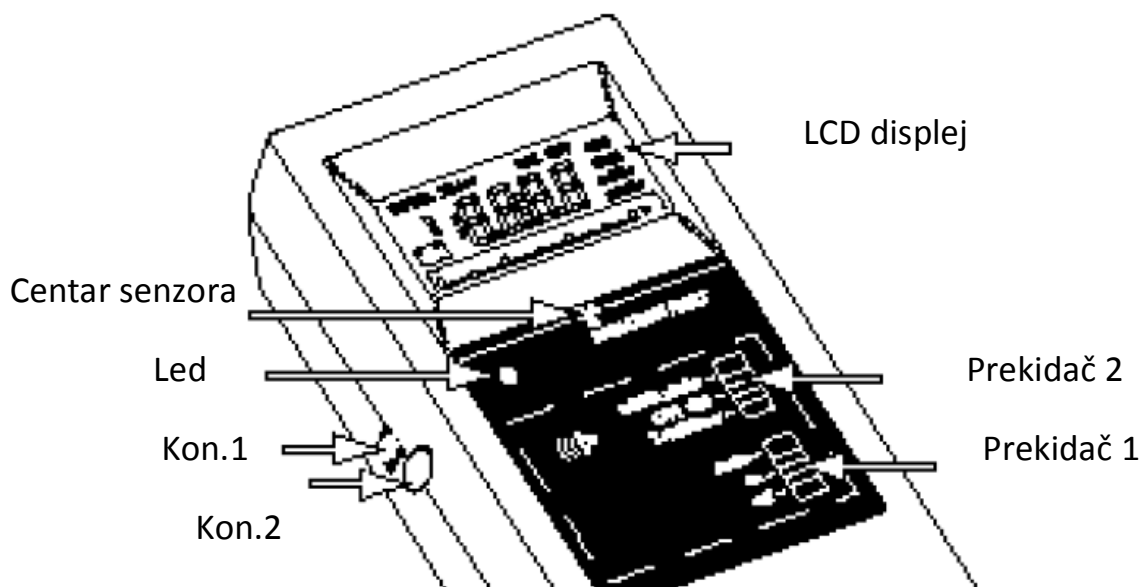

## INSPECTOR+ Radiation alert

Uređaj Inspector+ je namenjen za identifikaciju izvora zračenja.

(alfa,beta,gama i x-ray radijacija)

Koriscenje uređaja:

### Ukljucivanje:

Prebacite prekidač 1 (off,on,audio) na položaj ON, ukoliko zelite i zvucnu signalizaciju prebacite prekidač na položaj AUDIO.

### Vrsta merenja:

Prekidač 2 u položaju **mR/hr mikroSv/hr**

Uređaj prikazuje vrednost radijacije u jedinicama milirengena po času tj. Milisiverta po času

Na displeju je prikazana vrednost radijacije (normalna vrednost bez kontaminacije 0.005-0.030 mR/hr)

Kada se na ekranu pojavi ikonica Ks1000 pomnožite vrednost prikazanu na displeju sa 1000 da bi dobili ukupan nivo radijacije.

Prekidač 3 TIMER:

**OFF** –Tajmer isključen

**SET**- Podešavanje vremenskog perioda pomoću tastera + i –